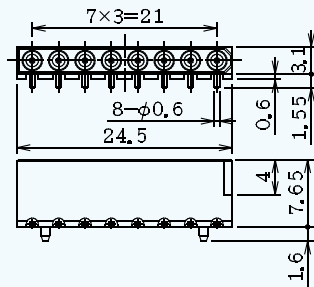

多極同軸コネクタシリーズ **NEW**

▶ 概要

- コネクタ間ピッチ 3mm …… 省スペース実装に最適
- 接続操作性を考慮した低挿入力、且つ安定した特性を実現
- 耐久性 500回（挿抜回数）
- 8極ケーブル Assy 品は、1極単位で交換対応が可能

▶ 製品

WMA8極 /LP (08K2850-00)