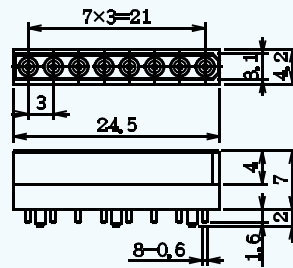

WMA8極 /P (08K2767-00)