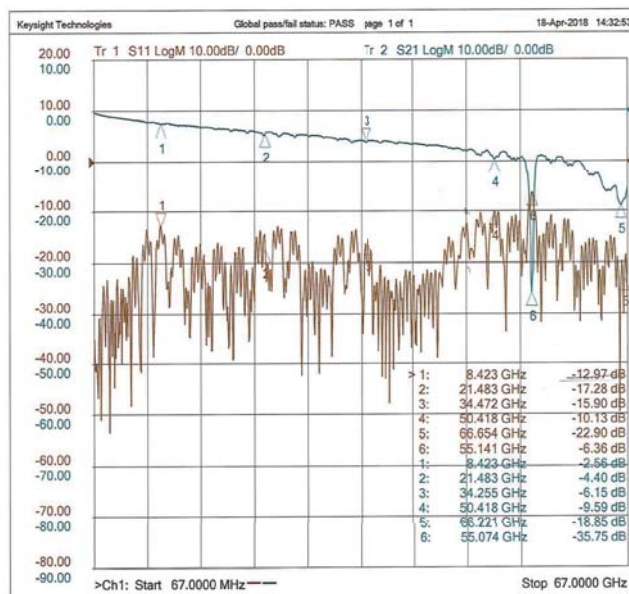

15.11-TD03

実装例

プラグ部

▶ データ(参考)

WMA8 極 /LP

WMA8 極 /P