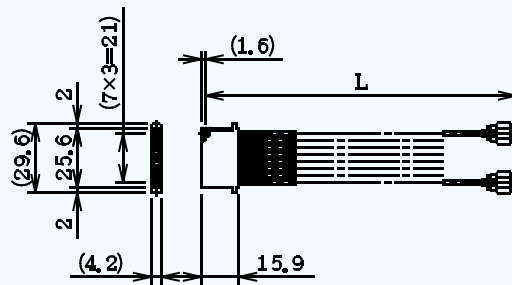

WMA8極 /J SMA/P Assy (08X0630#□□□□)

Waka®

株式会社ワカ製作所
WAKA MANUFACTURING CO.,LTD
TEL:03-6635-5410 FAX:03-6635-5420
URL:<http://www.waka.co.jp/>
お問合せ:営業部まで

15.11-TD03